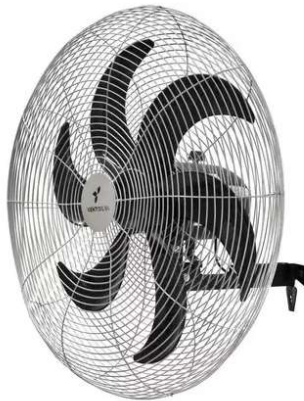

Magalu

Nossas lojas Tenha sua loja Regulamentos Acessibilidade Guia de segurança Atendimento Compre pelo tel: 0800 773 3838 Meus pedidos

magalu procure por código, nome, marca... Bem-vindo :) Entre ou cadastre-se

Todos os departamentos Ofertas do dia Celulares Móveis Eletrodomésticos Tv e Vídeo Informática Saldão Smartphoniza Baixe o SuperApp Cartão Magalu

Ar e Ventilação > Ventilador de Parede

Ventilador De Parede Preto Ventisilva Com 6 pás VPL 65 cm Grade Cromada

Código cebjc34ae7 | [Ver descrição completa](#) | [Ventisilva](#)

Vendido e entregue por [Loja Belgrado](#)

de R$ 529,00

por **R$ 449,10** à vista (10% de desconto)

ou R$ 499,00 em 5x de R$ 99,80 sem juros

Mais formas de pagamento

[Adicionar à sacola](#)

Consultar prazo e valor do frete

00000-000

Ok

[Não sei o CEP](#)

Disponível em: <https://www.magazineluiza.com.br/ventilador-de-parede-preto-ventisilva-com-6-pas-vpl-65-cm-grade-cromada/p/cebjc34ae7/ar/arvp/?&seller_id=lojabelgrado&utm_source=google&utm_medium=pla&utm_campaign=&partner_id=65408&gclid=CjwKCAjwve2TBhByEiwAaktM1KD9Co-aEMlMMKPx7y7eK6tw_GfLtuzquRve2jSd6HDHT_A-EM9U9BoCxOQQAvD_BwE&gclid=aw.ds>. Acesso em 11/05/2022