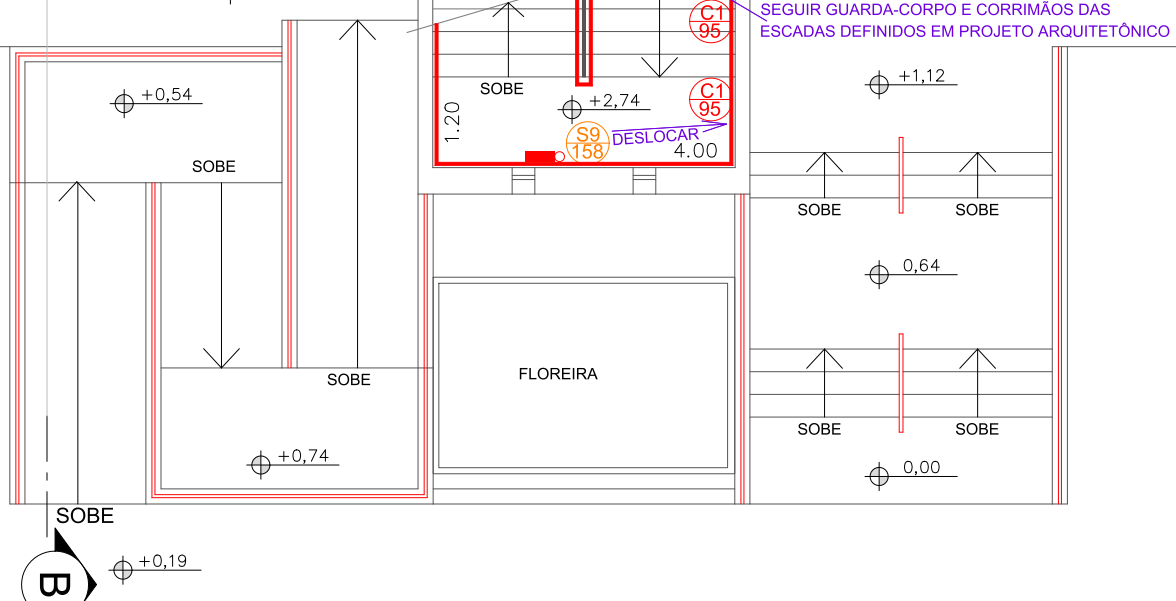

PLANTA PAV. SUPERIOR
ESC: 1:100