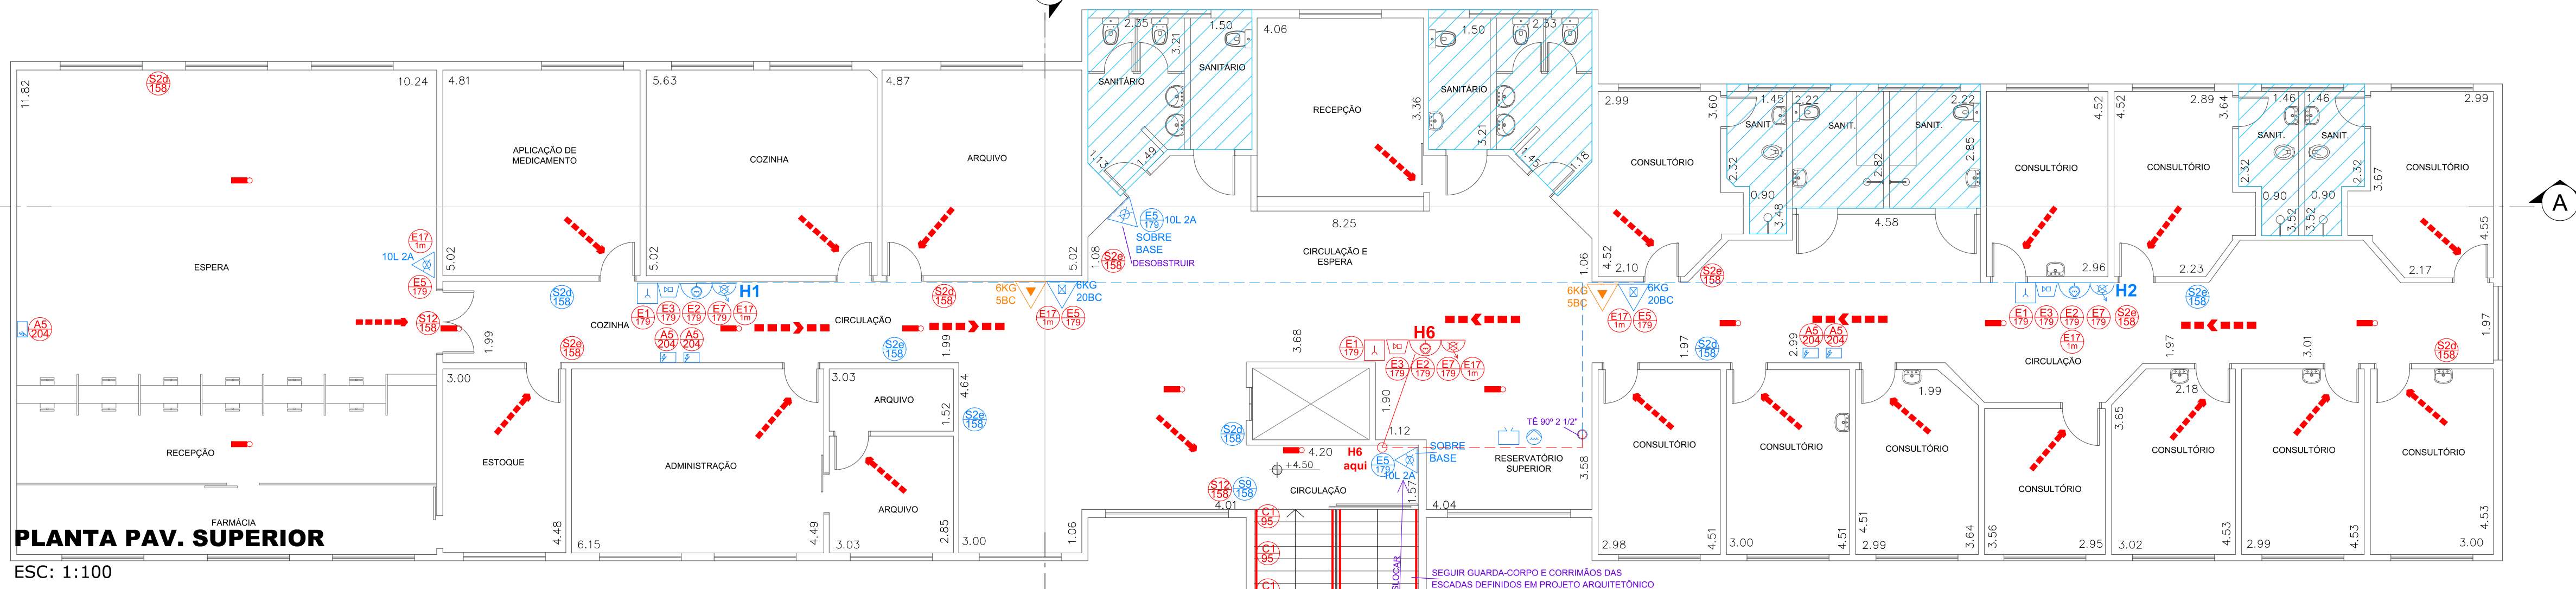

PLANTA PAV. SUPERIOR
ESC: 1:100